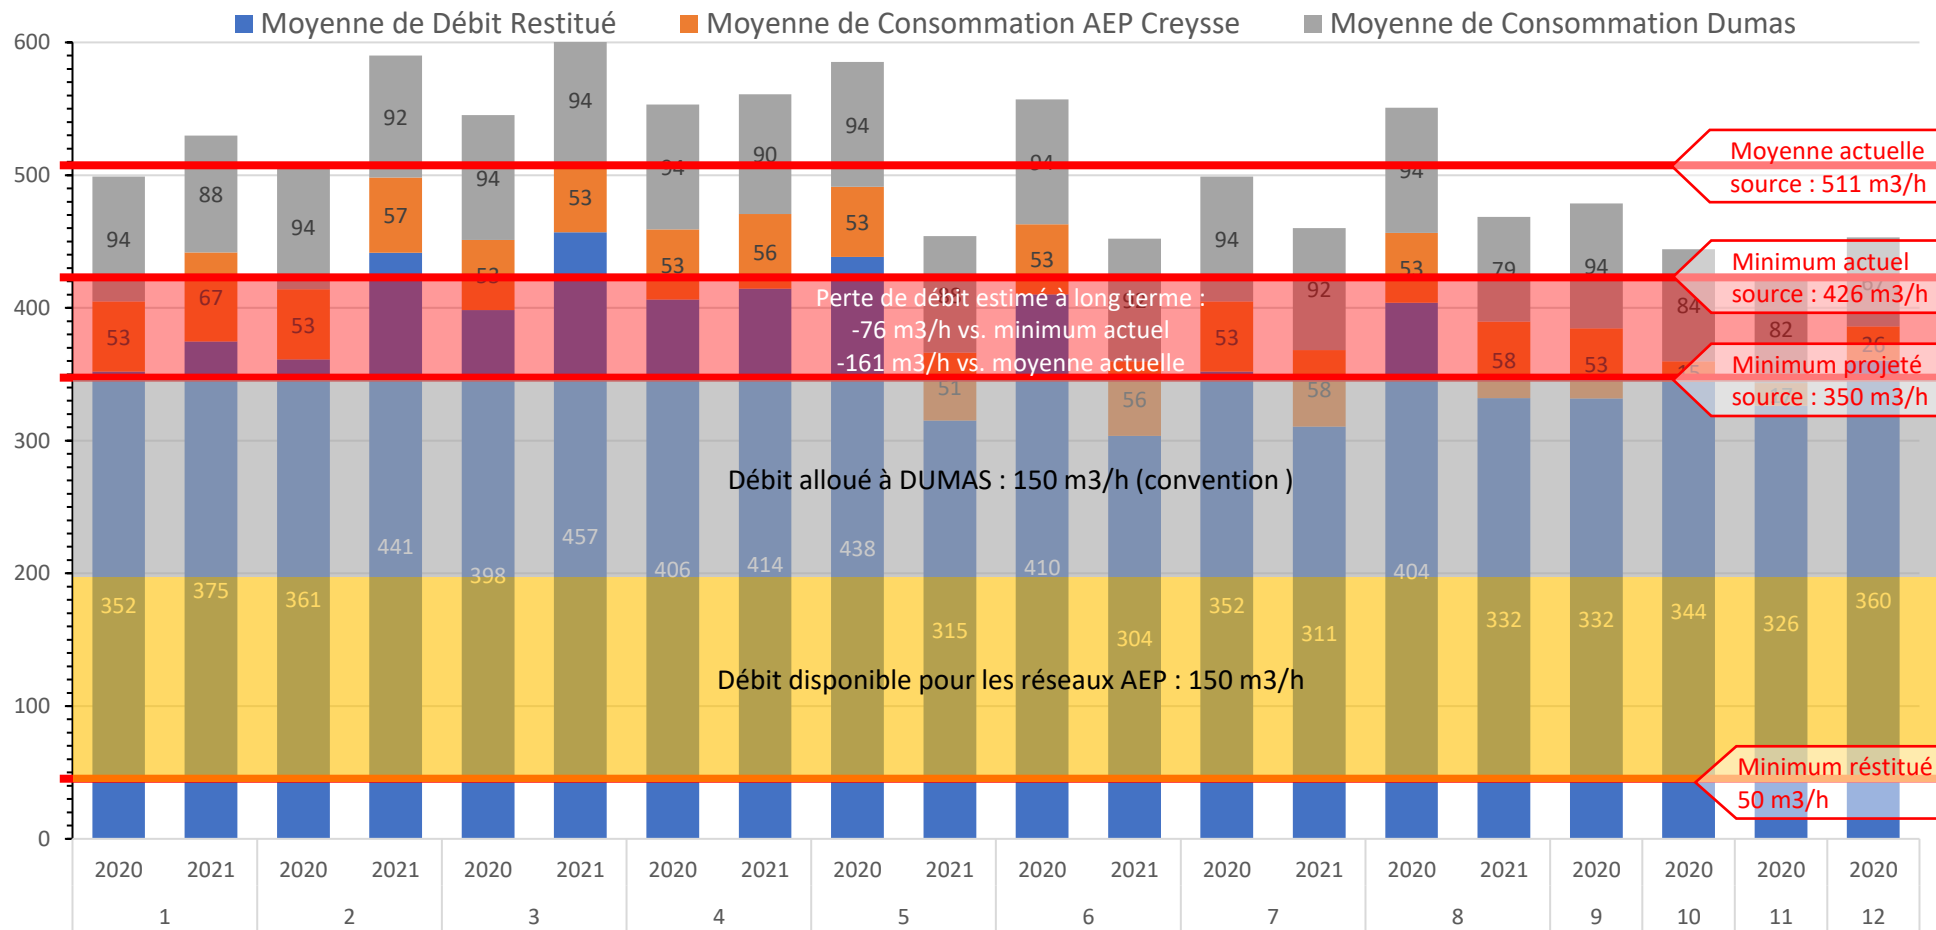

Moyenne de Débit Source Moyenne de Débit Restitué Moyenne de Consommation Dumas Moyenne de Consommation AEP Creysse

Débits en m3/h - synthèse annuelle

Valeurs

■ Moyenne de Débit Source ■ Moyenne de Débit Restitué ■ Moyenne de Consommation Dumas ■ Moyenne de Consommation AEP Creysse

Année

Moyenne de Débit Restitué Moyenne de Consommation AEP Creysse Moyenne de Consommation Dumas

Débits en m3/h - synthèse mensuelle

Valeurs

Mois Année

Étiquettes de lignes	Moyenne de Débit Source	Moyenne de Débit Restitué	Moyenne de Consommation Dumas	Moyenne de Consommation AEP Creysse
2020	510	376	90	45
1	499	352	94	53
2	508	361	94	53
3	545	398	94	53
4	553	406	94	53
5	585	438	94	53
6	557	410	94	53
7	499	352	94	53
8	551	404	94	53
9	479	332	94	53
10	444	344	84	15
11	426	326	82	17
12	453	360	67	26
2021	512	365	90	57
1	530	375	88	67
2	590	441	92	57
3	604	457	94	53
4	561	414	90	56
5	454	315	88	51
6	452	304	92	56
7	460	311	92	58
8	469	332	79	58
Total général	511	370	90	51