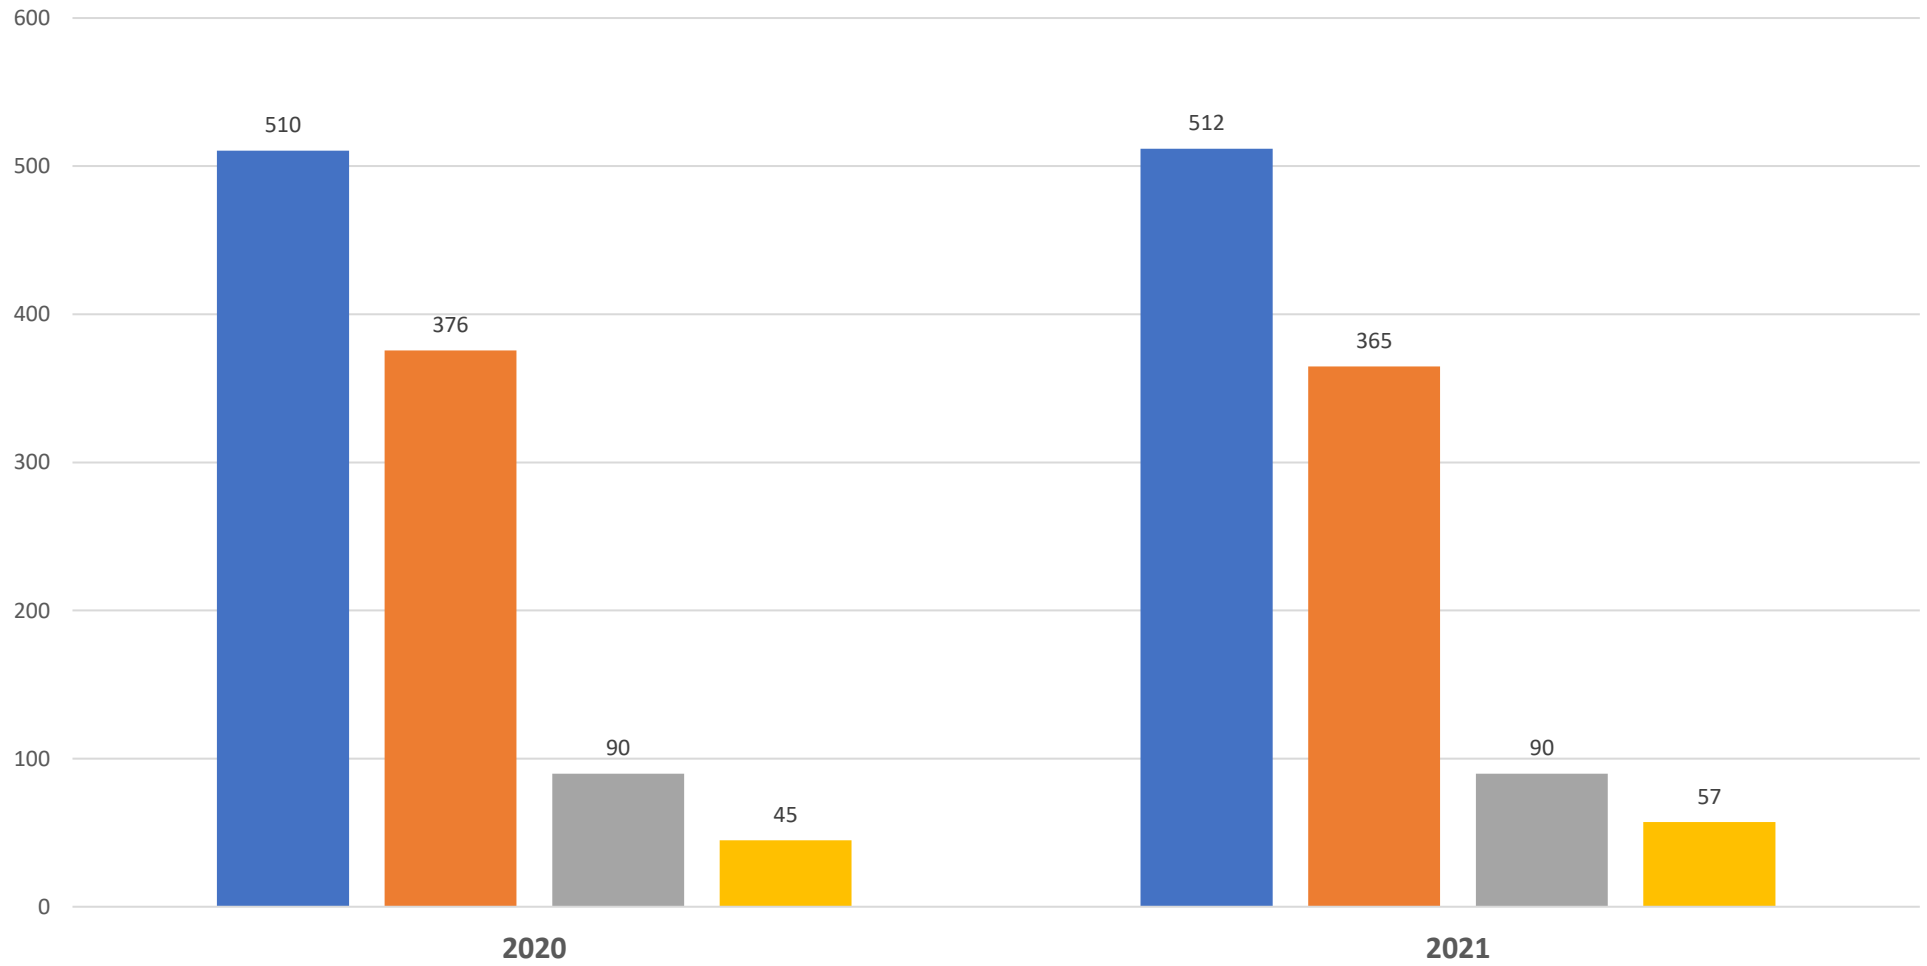

Moyenne de Débit Source Moyenne de Débit Restitué Moyenne de Consommation Dumas Moyenne de Consommation AEP Creysse

Débits en m3/h - synthèse annuelle

Valeurs

■ Moyenne de Débit Source ■ Moyenne de Débit Restitué ■ Moyenne de Consommation Dumas ■ Moyenne de Consommation AEP Creysse

Année

Moyenne de Débit Restitué Moyenne de Consommation AEP Creysse Moyenne de Consommation Dumas

Débits en m3/h - synthèse mensuelle

Valeurs

Mois Année

Étiquettes de lignes	Moyenne de Débit Source	Moyenne de Débit Restitué	Moyenne de Consommation Dumas	Moyenne de Consommation AEP Creysse
2020	510	376	90	45
1	499	352	94	53
2	508	361	94	53
3	545	398	94	53
4	553	406	94	53
5	585	438	94	53
6	557	410	94	53
7	499	352	94	53
8	551	404	94	53
9	479	332	94	53
10	444	344	84	15
11	426	326	82	17
12	453	360	67	26
2021	512	365	90	57
1	530	375	88	67
2	590	441	92	57
3	604	457	94	53
4	561	414	90	56
5	454	315	88	51
6	452	304	92	56
7	460	311	92	58
8	469	332	79	58
Total général	511	370	90	51